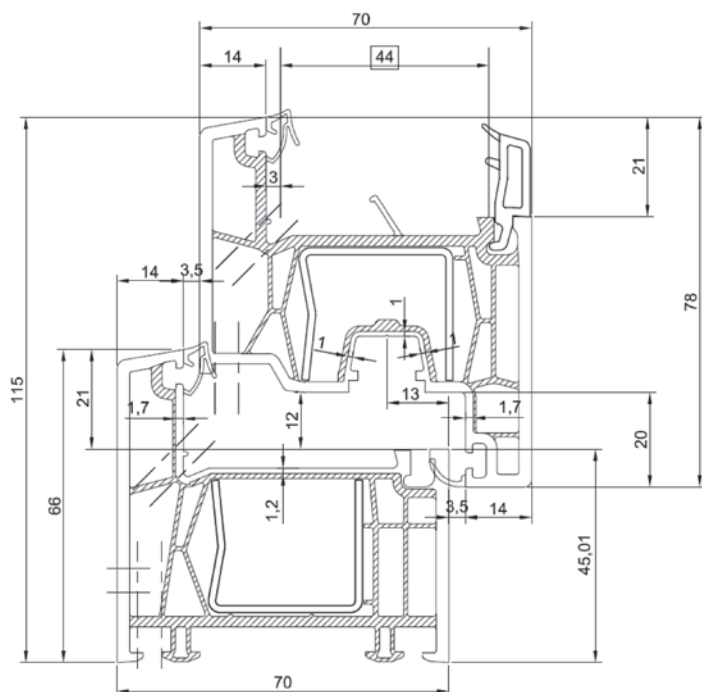

PVC BASIC 70MM

CARACTERÍSTICAS

Isolamento Térmico
 $U_w = 1.3 - 0.95 \text{ W / m}^2\text{K}$

Isolamento Acústico
34 - 44 dB

Segurança
Básico

Dimensões do Perfil:

Quadro - Largura/Altura	70 mm/63 mm
Quadro + Folha	112 mm
Vidro Duplo	24 mm and 38 mm
Vedação de Borracha	sim (da folha)
Cor	branco, carvalho dourado, noz, carvalho escuro
Cor da Vedação	cinzento/preto
Capa de Alumínio	não

PVC 76 MM

CARACTERÍSTICAS

Isolamento Térmico
 $U_w = 1.2 - 0.9 \text{ W / m}^2\text{K}$

Isolamento Acústico
34 - 44 dB

Segurança
Básico + 1 / RC2

Dimensões do Perfil:

Quadro - Largura/Altura	76 mm/67 mm
Quadro + Folha	116 mm
Vidro Duplo	30 mm e 44 mm
Vedação de Borracha	sim (da folha)
Cor	branco, carvalho dourado, noz, carvalho escuro, sapele, cinzento, antracite e pinho da montanha
Tingimento Unilateral	antracite
Cor da Vedação	cinzento/preto
Capa de Alumínio	sim/RAL ou película

PVC 88 MM

CARACTERÍSTICAS

Isolamento Térmico
 $U_w = 0.95 - 0.8 \text{ W / m}^2\text{K}$

Isolamento Acústico
34 - 46 dB

Segurança
Básico + 1 / RC2

Dimensões do Perfil:

Quadro - Largura/Altura	88 mm/78 mm
Quadro + Folha	120 mm
Vidro Duplo	52 mm
Vedação de Borracha	do quadro e da folha
Cor	branco, carvalho dourado, noz, carvalho escuro, sapele, cinzento e antracite
Tingimento Unilateral	antracite
Cor da Vedação	cinzento/preto
Capa de Alumínio	sim/RAL ou película