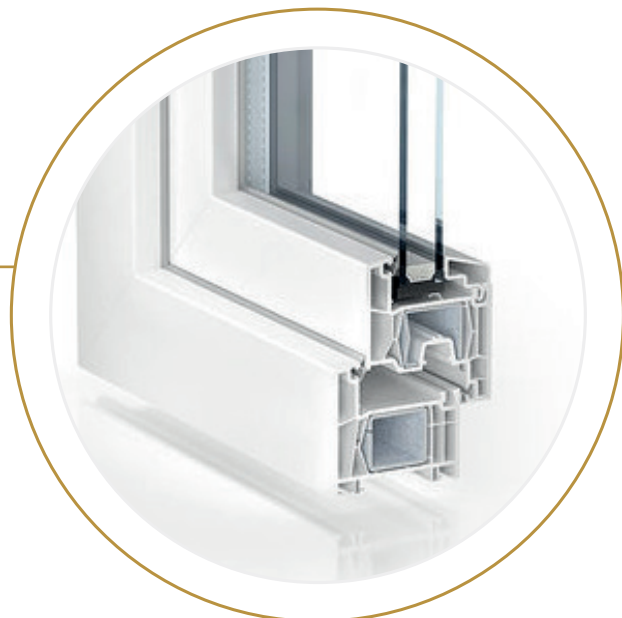

PVC BASIC 70MM

CARACTERÍSTICAS

Isolamento Térmico
 $U_w = 1.3 - 0.95 \text{ W / m}^2\text{K}$

Isolamento Acústico
34 - 44 dB

Segurança
Básico

Dimensões do Perfil:

Quadro - Largura/Altura	70 mm/63 mm
Quadro + Folha	112 mm
Vidro Duplo	24 mm and 38 mm
Vedação de Borracha	sim (da folha)
Cor	branco, carvalho dourado, noz, carvalho escuro
Cor da Vedação	cinzento/preto
Capa de Alumínio	não

PVC 76 MM

CARACTERÍSTICAS

Isolamento Térmico
 $U_w = 1.2 - 0.9 \text{ W / m}^2\text{K}$

Isolamento Acústico
34 - 44 dB

Segurança
Básico + 1 / RC2

Dimensões do Perfil:

Quadro - Largura/Altura	76 mm/67 mm
Quadro + Folha	116 mm
Vidro Duplo	30 mm e 44 mm
Vedação de Borracha	sim (da folha)
Cor	branco, carvalho dourado, noz, carvalho escuro, sapele, cinzento, antracite e pinho da montanha
Tingimento Unilateral	antracite
Cor da Vedação	cinzento/preto
Capa de Alumínio	sim/RAL ou película

PVC 88 MM

CARACTERÍSTICAS

Isolamento Térmico
 $U_w = 0.95 - 0.8 \text{ W / m}^2\text{K}$

Isolamento Acústico
34 - 46 dB

Segurança
Básico + 1 / RC2

Dimensões do Perfil:

Quadro - Largura/Altura	88 mm/78 mm
Quadro + Folha	120 mm
Vidro Duplo	52 mm
Vedação de Borracha	do quadro e da folha
Cor	branco, carvalho dourado, noz, carvalho escuro, sapele, cinzento e antracite
Tingimento Unilateral	antracite
Cor da Vedação	cinzento/preto
Capa de Alumínio	sim/RAL ou película