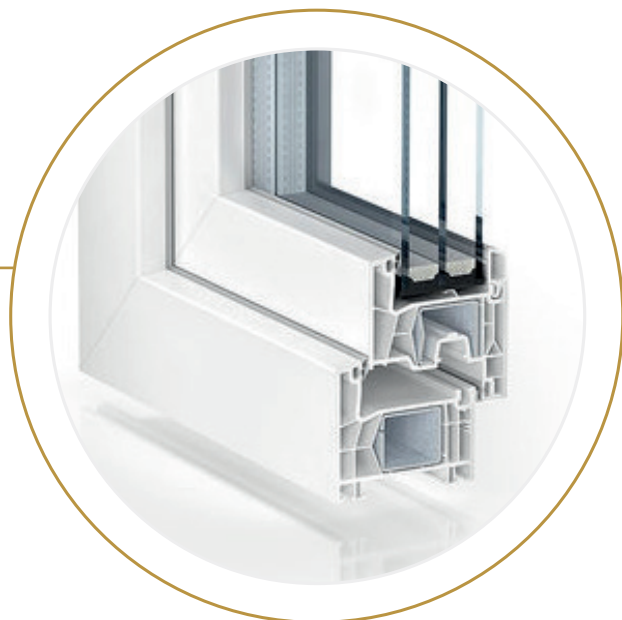

PVC BASIC 70MM

CARACTERÍSTICAS

Isolamento Térmico
 $U_w = 1.3 - 0.95 \text{ W / m}^2\text{K}$

Isolamento Acústico
34 - 44 dB

Segurança
Básico

Dimensões do Perfil:

Quadro - Largura/Altura	70 mm/63 mm
Quadro + Folha	112 mm
Vidro Duplo	24 mm and 38 mm
Vedação de Borracha	sim (da folha)
Cor	branco, carvalho dourado, noz, carvalho escuro
Cor da Vedação	cinzento/preto
Capa de Alumínio	não

PVC 76 MM

CARACTERÍSTICAS

Isolamento Térmico
 $U_w = 1.2 - 0.9 \text{ W / m}^2\text{K}$

Isolamento Acústico
34 - 44 dB

Segurança
Básico + 1 / RC2

Dimensões do Perfil:

Quadro - Largura/Altura	76 mm/67 mm
Quadro + Folha	116 mm
Vidro Duplo	30 mm e 44 mm
Vedação de Borracha	sim (da folha)
Cor	branco, carvalho dourado, noz, carvalho escuro, sapele, cinzento, antracite e pinho da montanha
Tingimento Unilateral	antracite
Cor da Vedação	cinzento/preto
Capa de Alumínio	sim/RAL ou película

PVC 88 MM

CARACTERÍSTICAS

Isolamento Térmico
 $U_w = 0.95 - 0.8 \text{ W / m}^2\text{K}$

Isolamento Acústico
34 - 46 dB

Segurança
Básico + 1 / RC2

Dimensões do Perfil:

Quadro - Largura/Altura	88 mm/78 mm
Quadro + Folha	120 mm
Vidro Duplo	52 mm
Vedação de Borracha	do quadro e da folha
Cor	branco, carvalho dourado, noz, carvalho escuro, sapele, cinzento e antracite
Tingimento Unilateral	antracite
Cor da Vedação	cinzento/preto
Capa de Alumínio	sim/RAL ou película