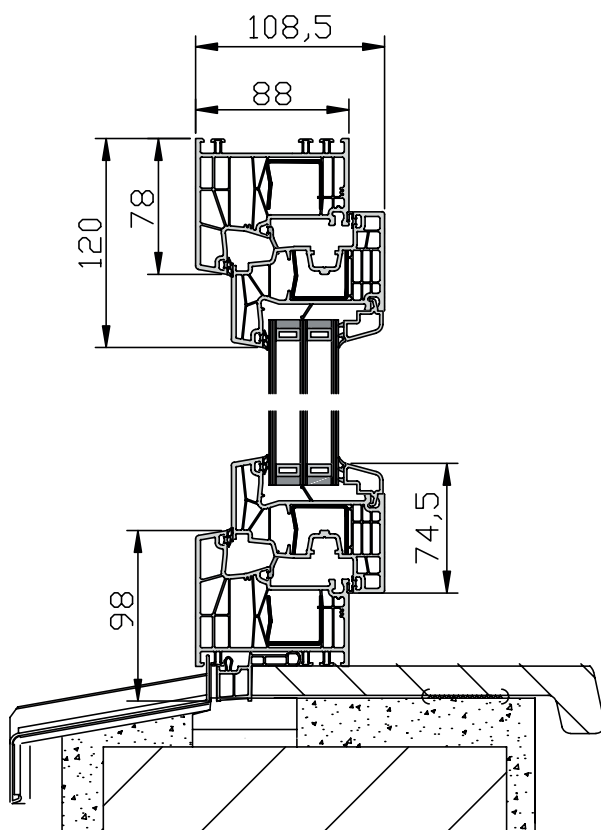

PVC BASIC 70MM

CARACTERÍSTICAS

Isolamento Térmico
 $U_w = 1.3 - 0.95 \text{ W / m}^2\text{K}$

Isolamento Acústico
34 - 44 dB

Segurança
Básico

Dimensões do Perfil:

Quadro - Largura/Altura	70 mm/63 mm
Quadro + Folha	112 mm
Vidro Duplo	24 mm and 38 mm
Vedação de Borracha	sim (da folha)
Cor	branco, carvalho dourado, noz, carvalho escuro
Cor da Vedação	cinzento/preto
Capa de Alumínio	não

PVC 76 MM

CARACTERÍSTICAS

Isolamento Térmico
 $U_w = 1.2 - 0.9 \text{ W / m}^2\text{K}$

Isolamento Acústico
34 - 44 dB

Segurança
Básico + 1 / RC2

Dimensões do Perfil:

Quadro - Largura/Altura	76 mm/67 mm
Quadro + Folha	116 mm
Vidro Duplo	30 mm e 44 mm
Vedação de Borracha	sim (da folha)
Cor	branco, carvalho dourado, noz, carvalho escuro, sapele, cinzento, antracite e pinho da montanha
Tingimento Unilateral	antracite
Cor da Vedação	cinzento/preto
Capa de Alumínio	sim/RAL ou película

PVC 88 MM

CARACTERÍSTICAS

Isolamento Térmico
 $U_w = 0.95 - 0.8 \text{ W / m}^2\text{K}$

Isolamento Acústico
34 - 46 dB

Segurança
Básico + 1 / RC2

Dimensões do Perfil:

Quadro - Largura/Altura	88 mm/78 mm
Quadro + Folha	120 mm
Vidro Duplo	52 mm
Vedação de Borracha	do quadro e da folha
Cor	branco, carvalho dourado, noz, carvalho escuro, sapele, cinzento e antracite
Tingimento Unilateral	antracite
Cor da Vedação	cinzento/preto
Capa de Alumínio	sim/RAL ou película