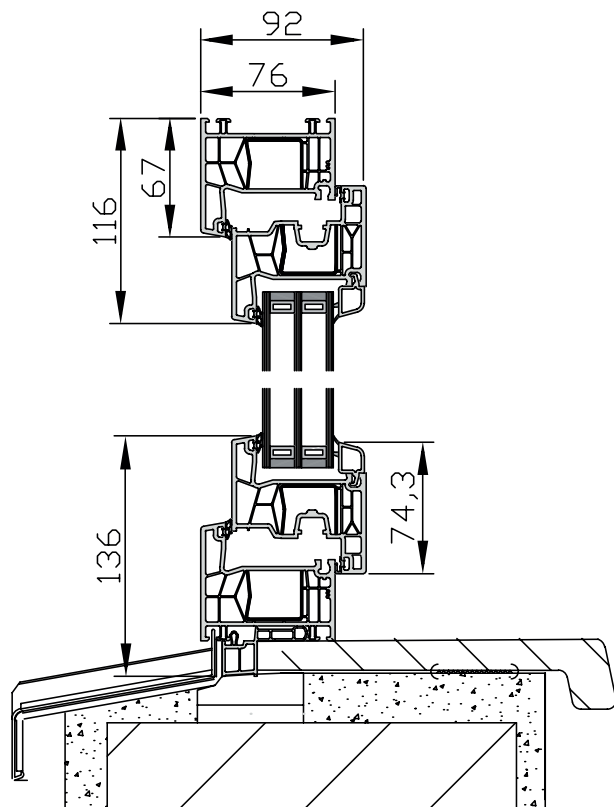

PVC BASIC 70MM

CARACTERÍSTICAS

Isolamento Térmico
 $U_w = 1.3 - 0.95 \text{ W / m}^2\text{K}$

Isolamento Acústico
34 - 44 dB

Segurança
Básico

Dimensões do Perfil:

Quadro - Largura/Altura	70 mm/63 mm
Quadro + Folha	112 mm
Vidro Duplo	24 mm and 38 mm
Vedação de Borracha	sim (da folha)
Cor	branco, carvalho dourado, noz, carvalho escuro
Cor da Vedação	cinzento/preto
Capa de Alumínio	não

PVC 76 MM

CARACTERÍSTICAS

Isolamento Térmico
 $U_w = 1.2 - 0.9 \text{ W / m}^2\text{K}$

Isolamento Acústico
34 - 44 dB

Segurança
Básico + 1 / RC2

Dimensões do Perfil:

Quadro - Largura/Altura	76 mm/67 mm
Quadro + Folha	116 mm
Vidro Duplo	30 mm e 44 mm
Vedação de Borracha	sim (da folha)
Cor	branco, carvalho dourado, noz, carvalho escuro, sapele, cinzento, antracite e pinho da montanha
Tingimento Unilateral	antracite
Cor da Vedação	cinzento/preto
Capa de Alumínio	sim/RAL ou película

PVC 88 MM

CARACTERÍSTICAS

Isolamento Térmico
 $U_w = 0.95 - 0.8 \text{ W / m}^2\text{K}$

Isolamento Acústico
34 - 46 dB

Segurança
Básico + 1 / RC2

Dimensões do Perfil:

Quadro - Largura/Altura	88 mm/78 mm
Quadro + Folha	120 mm
Vidro Duplo	52 mm
Vedação de Borracha	do quadro e da folha
Cor	branco, carvalho dourado, noz, carvalho escuro, sapele, cinzento e antracite
Tingimento Unilateral	antracite
Cor da Vedação	cinzento/preto
Capa de Alumínio	sim/RAL ou película