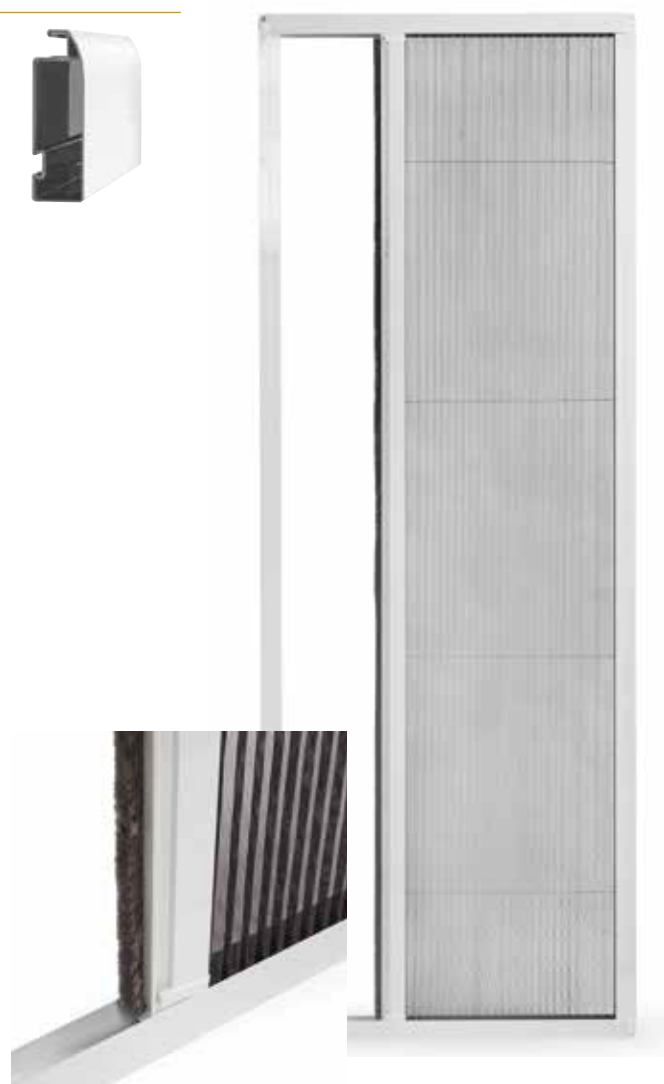

REDES MOSQUITEIRAS PARA JANELAS

REDE MOSQUITEIRA - TIPO DE JANELA:

- Cores disponíveis - branco, marrom 8014, carvalho dourado, noqueira, carvalho escuro e escolha da cor RAL;
- Máxima vedação da moldura da janela;
- A função de rolamento oferece conforto e eficiência;
- Armazenamento ideal durante os meses de inverno por muito tempo e operação contínua;
- Instalação disponível em todos os tipos de janelas, bem como instalação combinada com persianas internas.

ESTÁTICO:

- Adequado para janelas onde não é necessário movimento da malha;
- Opção para desmontagem e remontagem sazonal;

TELA DO ROLO

ESTÁTICO "ELEGANT"

MODELOS:

- **Modelo estático "ELEGANT"** com cores disponíveis: branco, castanho, carvalho dourado, noqueira, mogno e pintura nas cores RAL;
- **Modelo com dobradiças** – disponível nas seguintes cores: branco, castanho, carvalho dourado, carvalho escuro, mogno, noqueira e pintura nas cores RAL;

TIPO DE PORTA COM DOBRADIÇAS COM MOLA "PRESTIGE":

- Um perfil elegante e arredondado disponível nas seguintes cores branco, castanho, imitação de madeira e em cores RAL.

CLÁSSICO

PRESTIGE

PLISSADO

REDES MOSQUITEIRAS PLISSADAS: MODELO DE PORTA / MODELO DE JANELA

- Fabricação opcional em tamanhos maiores e instalação nas passagens;
- Uma solução elegante e eficaz para o problema de insetos irritantes;
- Empilhamento máximo quando retraído;
- Uma alternativa inovadora e de luxo aos modelos de tela padrão;
- Cores disponíveis - branco, marrom 8014, carvalho dourado e nogueira. As cores disponíveis por pedido personalizado com um período de implementação mais longo são o mogno e cores RAL;
- Opção para fabricar uma rede mosquiteira com soleira lisa.